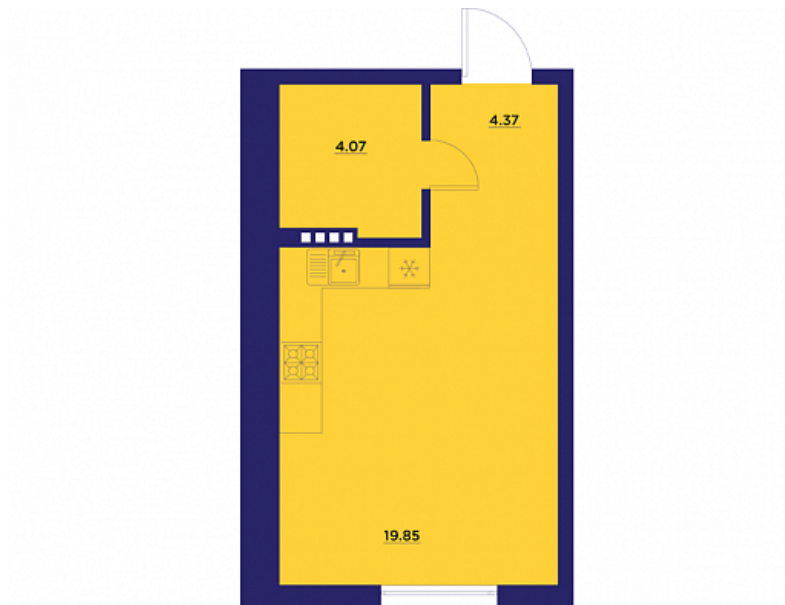

Однокомнатная квартира № 7

ОБЩАЯ ПЛОЩАДЬ, м²

28.29

ЖИЛАЯ, м²

14.85

ПЛОЩАДЬ КУХНИ

5

СРОК СДАЧИ

II кв. 2020

Офис продаж в жилом комплексе

Комплекс по адресу г. Воронеж, жилой массив

«Олимпийский», 8, 1 этаж

Ежедневно: 9:00—19:00

Офис продаж в ТРЦ «Московский проспект»

Московский пр-т, 129/1, 1 этаж

Пн.-Пт.: 09:00—20:00

Сб.-Вс.: 10:00—18:00

Ипотечный центр «ВДК»

Массив Олимпийский, д. 1

Пн.-Пт.: 9:00—18:00

Сб.: по предварительной записи

+7 (473) 254-65-62

Этаж 2

Корпус 5